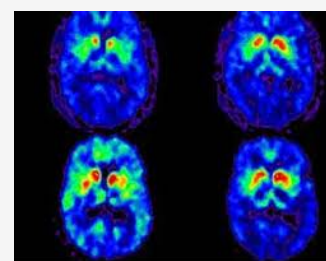

Source: rflash